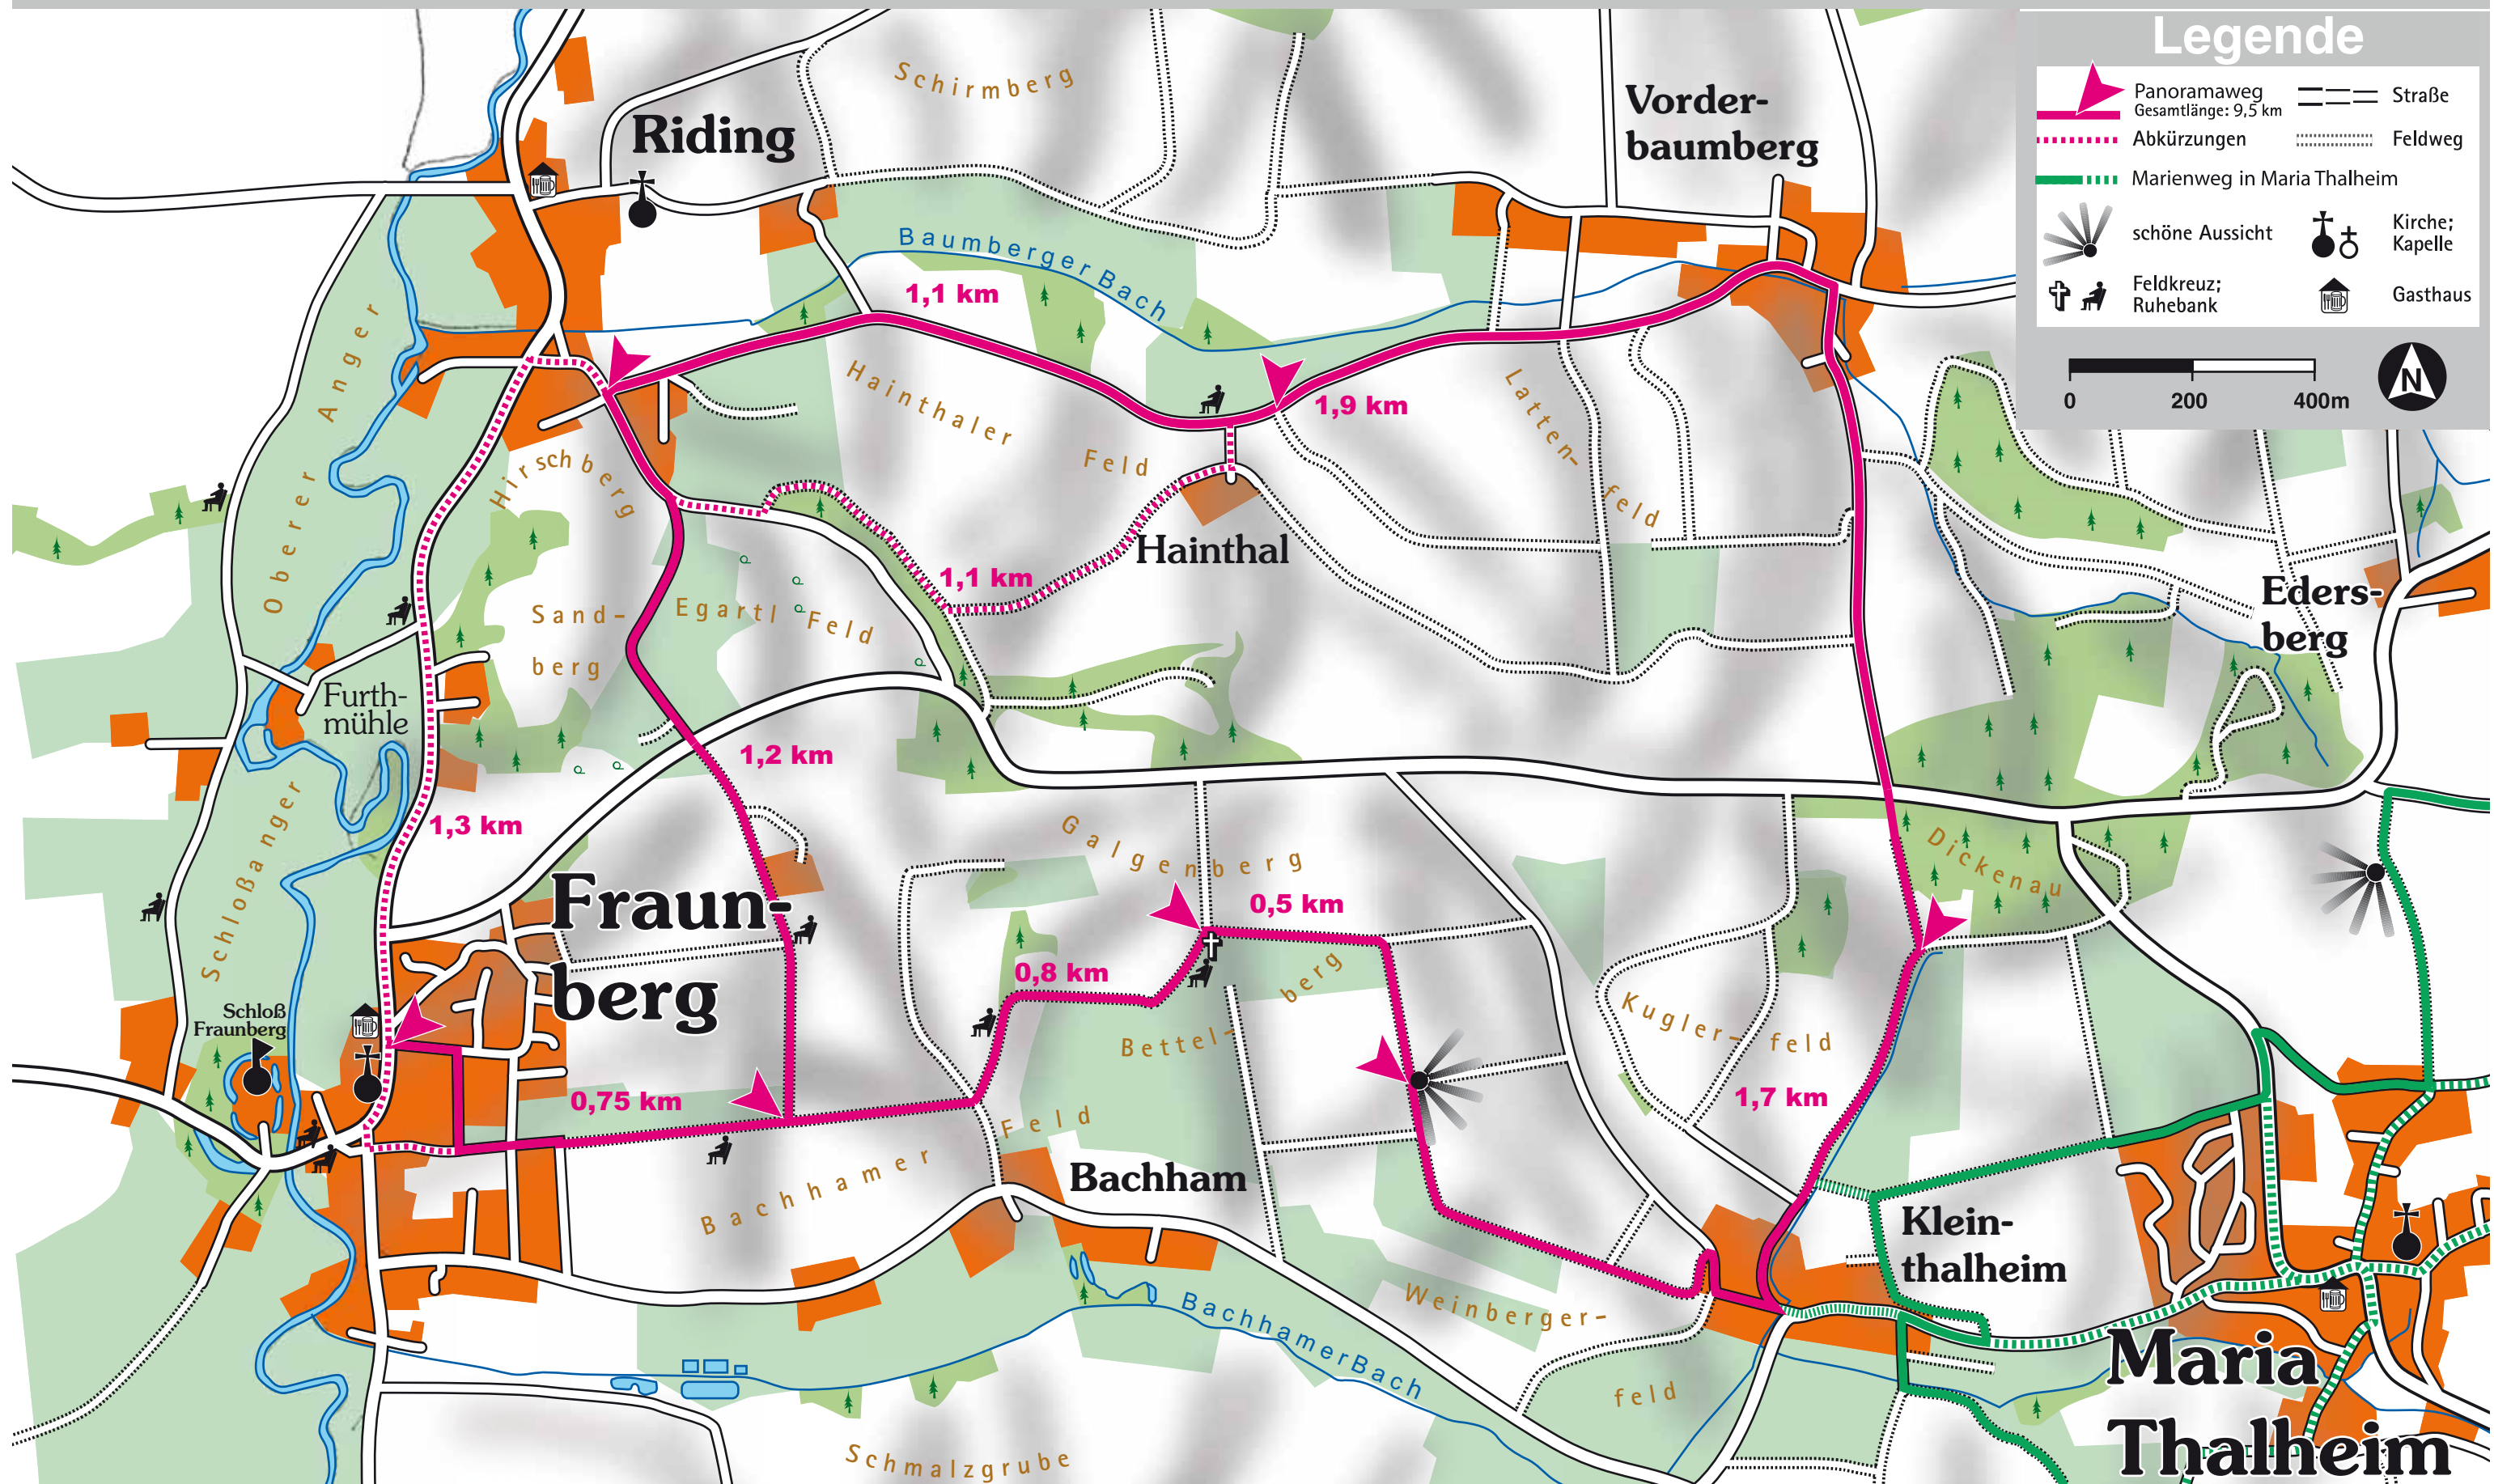

Panoramaweg

Legende

- Panoramaweg
Gesamtlänge: 9,5 km
- Abkürzungen
- Marienweg in Maria Thalheim
- schöne Aussicht
- Feldkreuz;
Ruhebank
- Straße
- Feldweg
- Kirche;
Kapelle
- Gasthaus