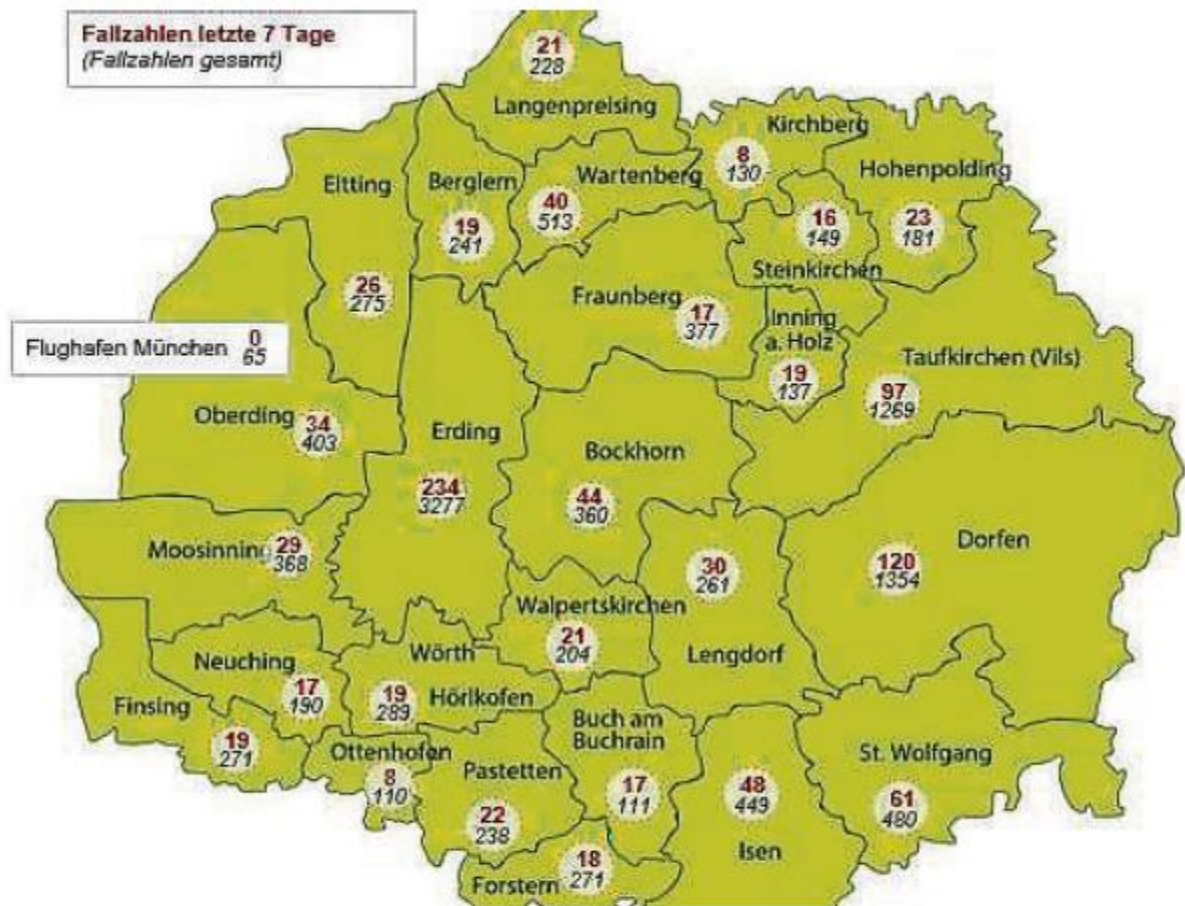

Erdinger Anzeiger

Dienstag

23. November 2021

Anzeigen & Zustellung: Tel. (0 81 22) 4 12-0 | service@erdinger-anzeiger.deRedaktion: Tel. (0 81 22) 4 12-127 | redaktion@erdinger-anzeiger.de

Die Corona-Lage im Landkreis Erding

Zu den bestätigten Covid-19-Fällen im Landkreis Erding sind dem Gesundheitsamt am Montag 225 neue gemeldet worden (15.11.: 232 Fälle). Die Betroffenen sind zwischen 4 und 89 Jahre alt und kommen aus Erding (51), Dorfen (25), Taufkirchen (19), Isen (17), St. Wolfgang (13), Bockhorn (9), Eitting (9), Lengdorf (9), Inning am Holz (7), Walperts-

kirchen (7), Hohenpolding (6), Langenpreising (6), Wartenberg (6), Wörth (6), Berglern (5), Finsing (5), Oberding (5), Buch am Buchrain (4), Forstern (4), **Fraunberg (3)**, Pastetten (3), Ottenhofen (2), Kirchberg (1), Moosinning (1), Neuching (1) und Steinkirchen (1). Damit gelten derzeit 1506 Bürger als infiziert, 2030 sind in Quarantäne. ZIE/GRAFIK: LRA

Lukrativer Nebenverdienst

Die
ZVE

Zeitungsvertriebs GmbH

sucht für die Zustellung der Tageszeitungen

Stammzusteller/innen

in den Orten:

**GRÜNTEGERNBACH,
REICHENKIRCHEN,
NOTZING, ERDING und
TAUFKIRCHEN (VILS)**