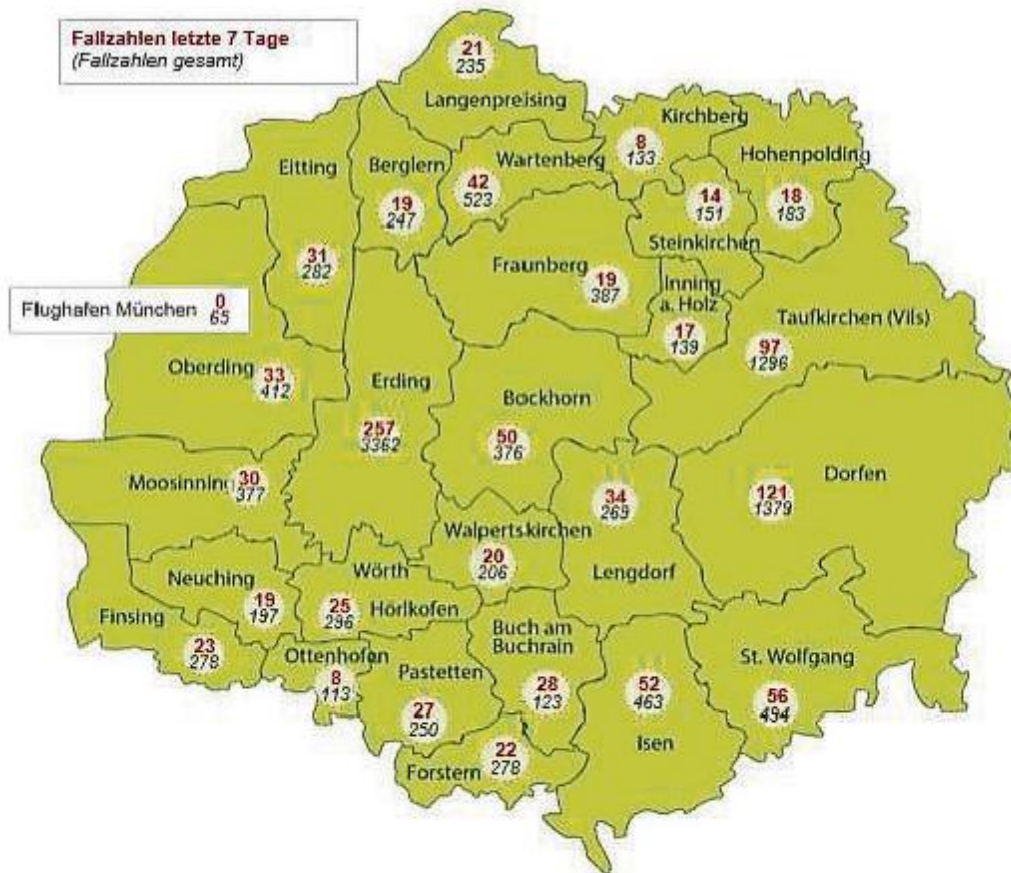

## Die Corona-Lage im Landkreis Erding

278 neue Corona-Infektionen vermeldet das Gesundheitsamt von Dienstag und Mittwoch. Die Betroffenen sind zwischen null und 96 Jahre alt. Sie kommen aus Erding (82), Taufkirchen (25), Dorfen (23), St. Wolfgang, Bockhorn (je 13), Isen (12), Buch am Buchrain (11), **Fraunberg** (10), Moosinning, Pastetten (je 9), Lengdorf, Oberding (je 8),

Finsing, Wartenberg, Wörth (je 7), Neuching (6), Eitting (5), Berglern, Forstern, Kirchberg, Langenpreising, Ottenhofen (je 3), Hohenpolding, Inning am Holz, Steinkirchen, Walpertskirchen (je 2). Die Inzidenz betrug am Mittwoch 735,8. Insgesamt sind 12 514 Infektionen seit März 2020 bekannt, genesen sind 10 812. HAM/GRAFIK: LANDRATSAMT ERDING

### Lukrativer Nebenverdienst

Die  
**ZVE**

**Zeitungsvertriebs GmbH**

*sucht für die Zustellung der Tageszeitungen*

Stammzusteller/innen

in den Orten:

**GRÜNTEGERNBACH,  
REICHENKIRCHEN,  
NOTZING, ERDING und  
TAUFKIRCHEN (VILS)**