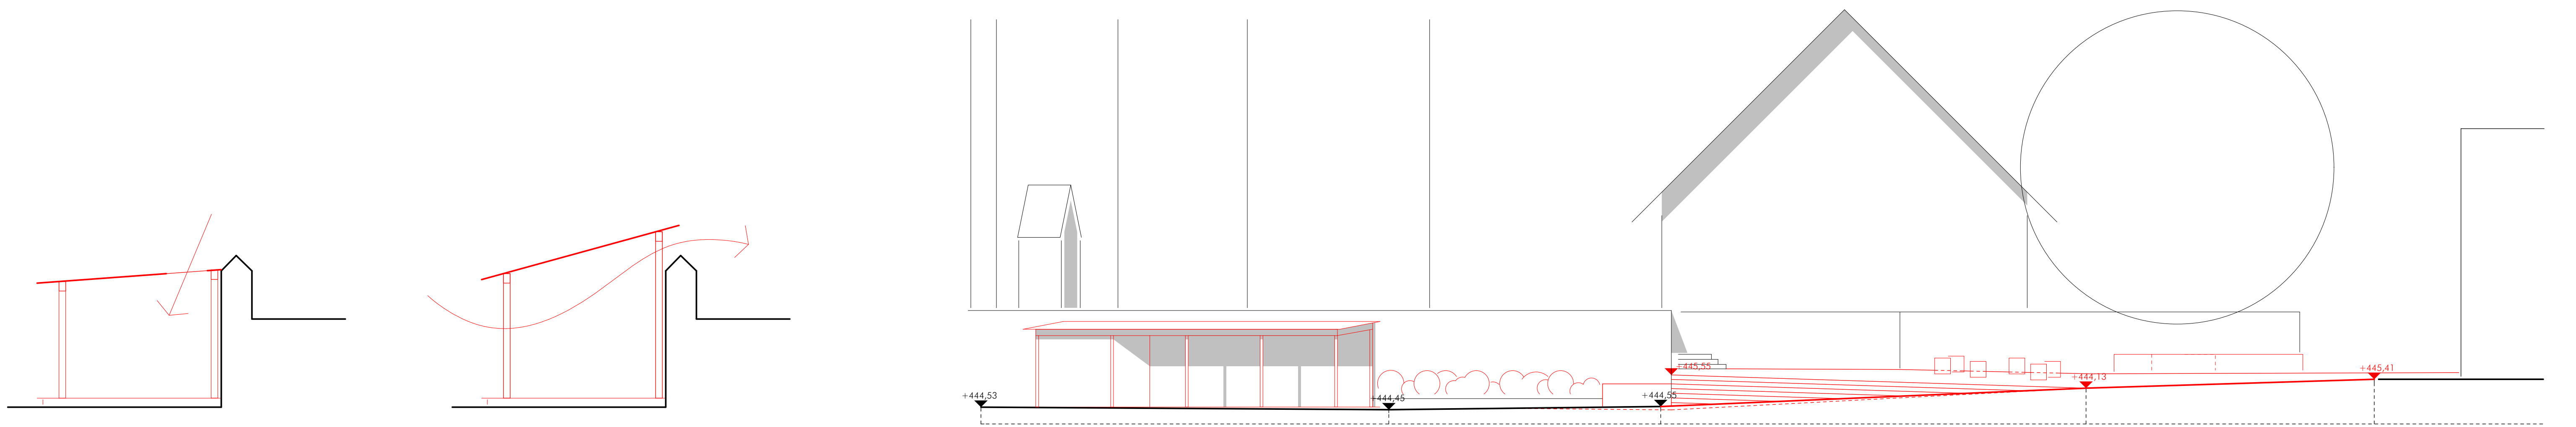

DORFPLATZGESTALTUNG REICHENKIRCHEN

ENTWURF STAND 13 JULI 2018

PERSPEKTIVE

SYSTEMSCHNITTvarianten SALETTL

SCHNITT BB M 1/100

SCHNITT AA M 1/100

- LEGENDE
- UMGRIFF DER MASSNAHME
 - POLLERLEUCHE
 - MASTLEUCHE NEU LED TYP SITECO
 - ERSATZ BESTEHENDE MASTLEUCHE DURCH LED TYP SITECO
 - ABBRUCH
 - ▲ HÖHEN BESTAND
 - ▲ HÖHEN GEPLANT
 - ▲ HÖHEN BESTAND-GEPLANT

GRUNDRISS M 1/100