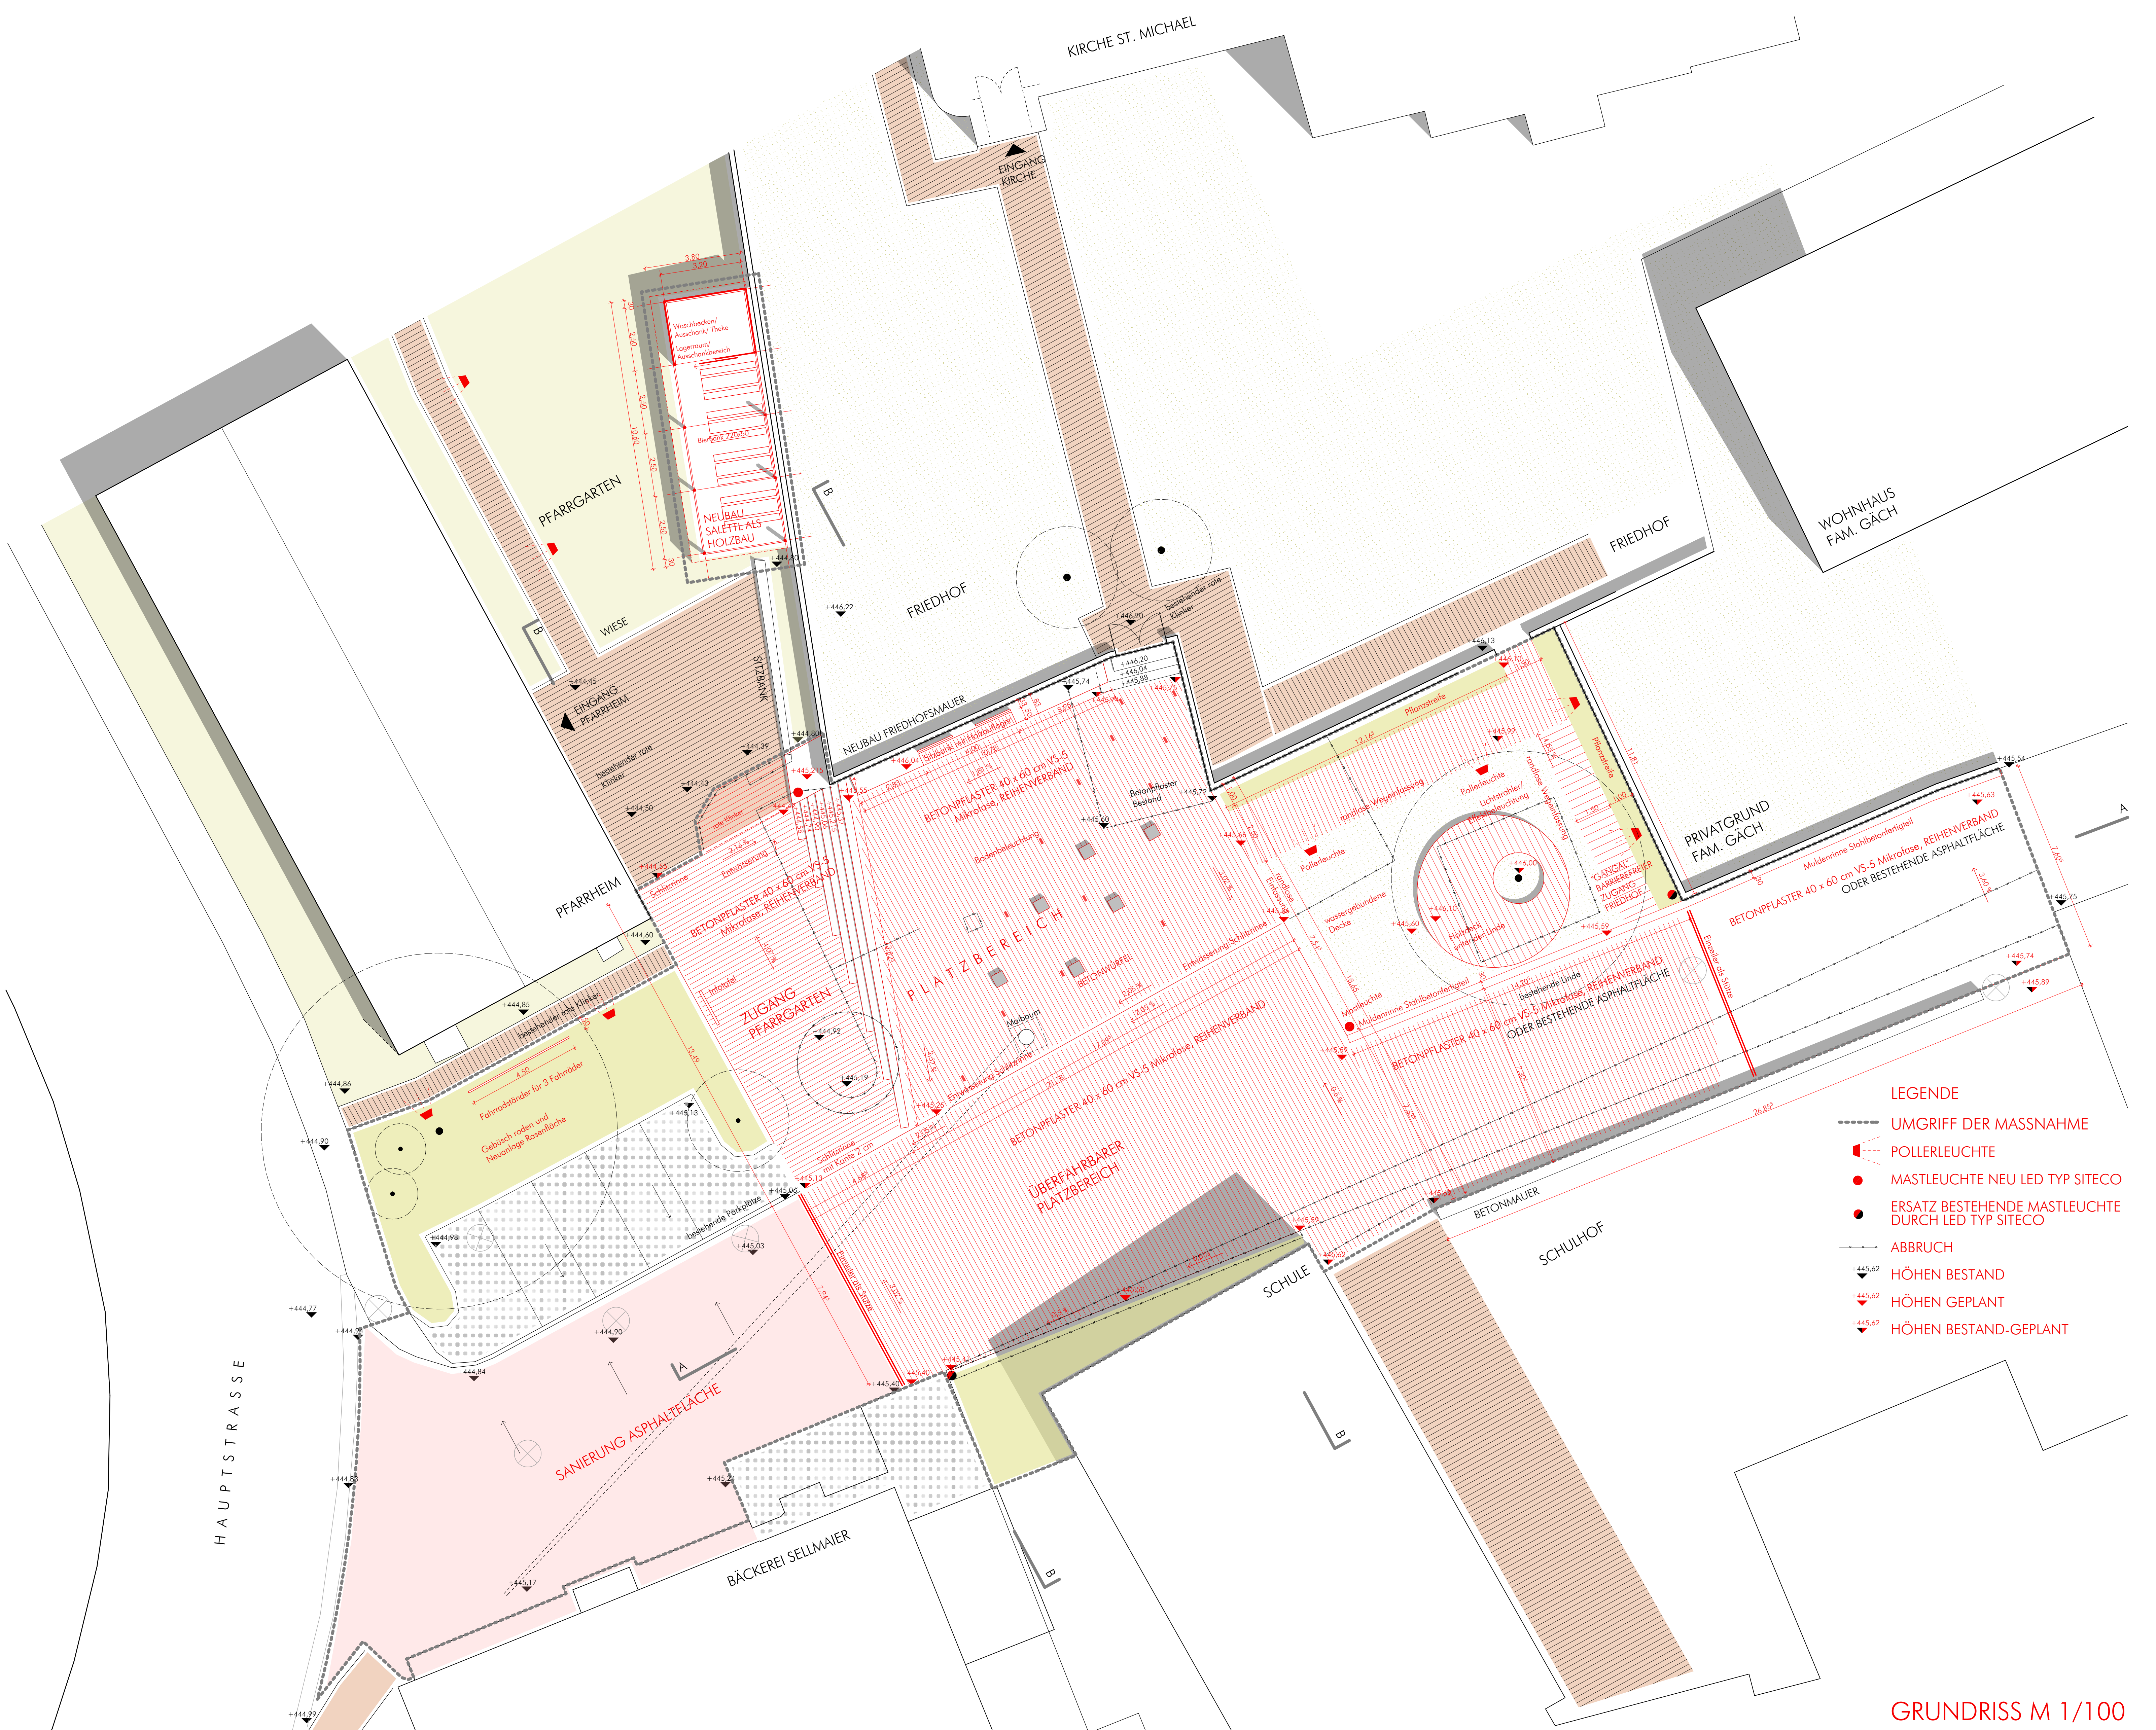

DORFPLATZGESTALTUNG REICHENKIRCHEN

ENTWURF STAND 13 JULI 2018

PERSPEKTIVE

SYSTEMSCHNITTvarianten SALETTL

SCHNITT BB M 1/100

SCHNITT AA M 1/100

- LEGENDE
- UMGRIFF DER MASSNAHME
 - POLLERLEUCHE
 - MASTLEUCHE NEU LED TYP SITECO
 - ERSATZ BESTEHENDE MASTLEUCHE DURCH LED TYP SITECO
 - ABBRUCH
 - ▲ HÖHEN BESTAND
 - ▲ HÖHEN GEPLANT
 - ▲ HÖHEN BESTAND-GEPLANT

GRUNDRISS M 1/100