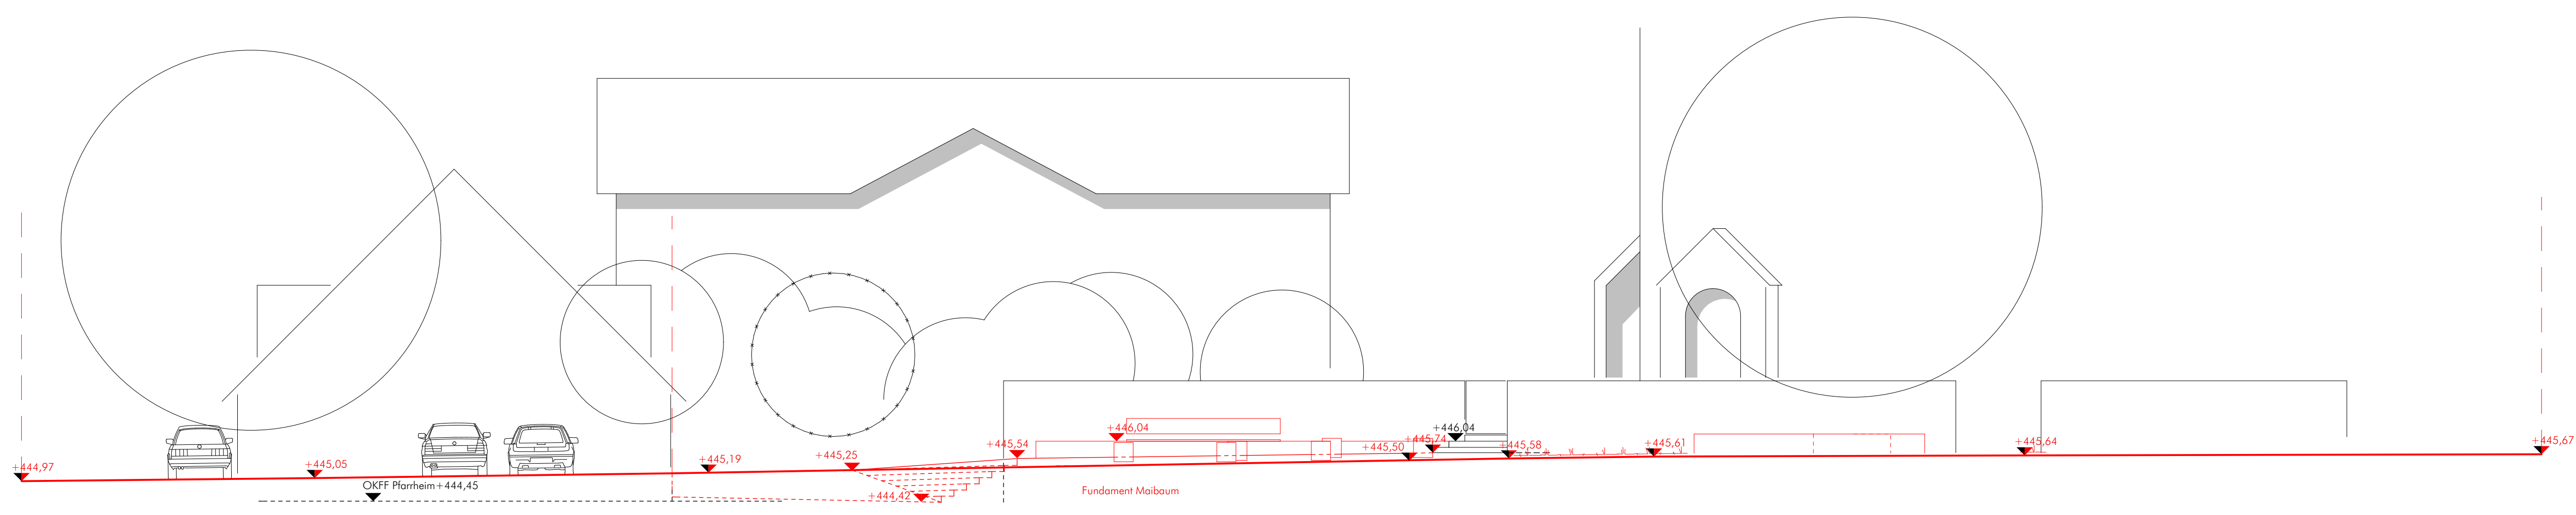

DORFPLATZGESTALTUNG REICHENKIRCHEN

ENTWURF STAND 13 JULI 2018

PERSPEKTIVE

SYSTEMSCHNITTvarianten SALETTL

SCHNITT BB M 1/100

SCHNITT AA M 1/100

- LEGENDE
- UMGRIFF DER MASSNAHME
 - POLLERLEUCHE
 - MASTLEUCHE NEU LED TYP SITECO
 - ERSATZ BESTEHENDE MASTLEUCHE DURCH LED TYP SITECO
 - ABBRUCH
 - ▲ HÖHEN BESTAND
 - ▲ HÖHEN GEPLANT
 - ▲ HÖHEN BESTAND-GEPLANT

GRUNDRISS M 1/100